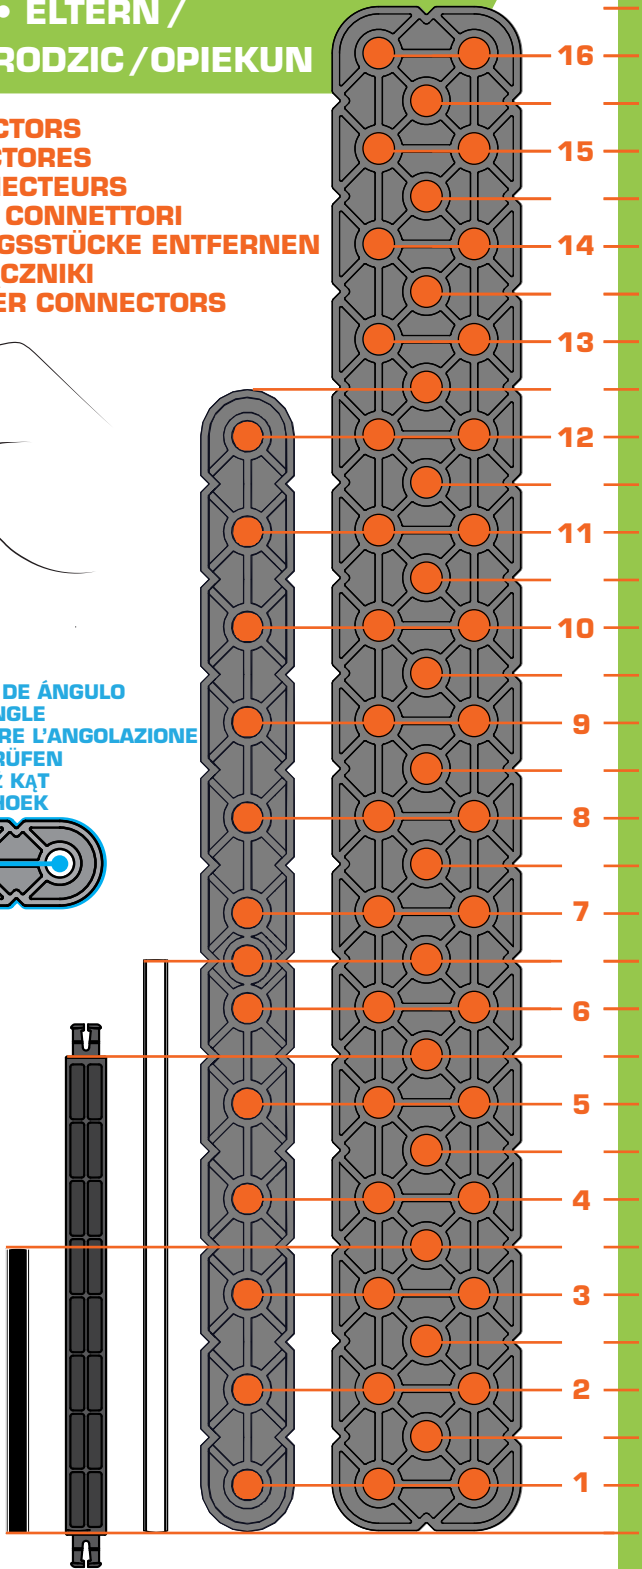

**PARENT/TUTEUR • ELTERN /
OUDER/VOOGD • RODZIC /OPIEKUN**

**REMOVE CONNECTORS
RETIRAR CONECTORES
RETIREZ CONNECTEURS
RIMUOVERE I CONNETTORI
VERBINDUNGSSTÜCKE ENTFERNEN
WYJMIJ ŁĄCZNIKI
VERWIJDER CONNECTORS**

**CHECK ANGLE
VERIFICACIÓN DE ÁNGULO
VERIFIEZ L'ANGLE
CONTROLLARE L'ANGOLAZIONE
WINKEL PRÜFEN
SPRAWDŹ KĄT
CHECK HOEK**

**CONFIRM ORIENTATION
CONFIRMAR ORIENTACIÓN
CONFIRMEZ L'ORIENTATION
CONFERMARE L'ORIENTAMENTO
AUSRICHTUNG PRÜFEN
POTWIERDŹ ORIENTACJĘ
BEVESTIG ORIENTATIE**

**ROTATE
GIRAR
FAIRE TOURNER
RUOTARE
DREHEN
OBRÓĆ
DRAAIEN**

**WIND UP
DAR CUERDA
LIQUIDER
ARROTOLA
AUFZIEHEN
NAWIN
OPWINDEN**