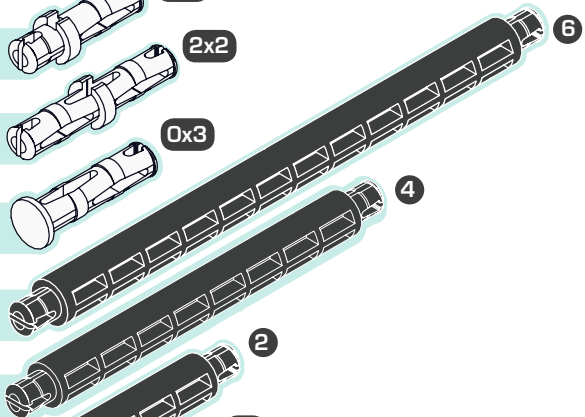

**WIND UP
 DAR CUERDA
 LIQUIDER
 ARROTOLA
 AUFZIEHEN
 NAWIN
 OPWINDEN**

PARTS / PARTES / LES PIÈCES / BAUTEILE / PARTI /

19x 228-3943-060 **1x1**

3x 228-3943-061 **1x2**

5x 228-3943-062 **2x2**

3x 228-3943-087 **0x3**

1x 228-3201-072 **6**

2x 228-3201-070 **2**

1x 228-3201-067 **1.5**

2x 228-3201-066 **1**

7x 228-3201-065 **0.5**

4x 228-3201-064

6x 228-3201-135 **3x** 228-3608-500

1x 228-3196-172