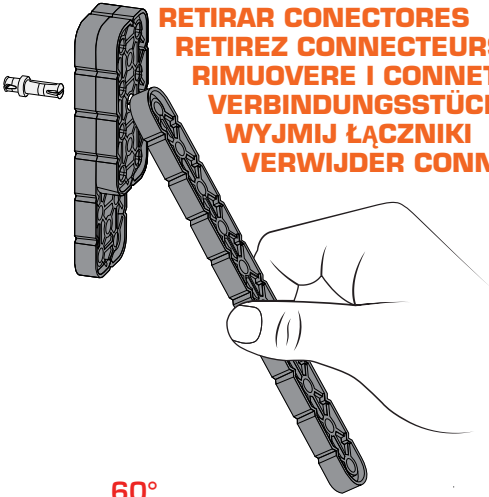

**PARENT/TUTEUR • ELTERN /
OUDER/VOOGD • RODZIC /OPIEKUN**

**REMOVE CONNECTORS
RETIRAR CONECTORES
RETIREZ CONNECTEURS
RIMUOVERE I CONNETTORI
VERBINDUNGSSTÜCKE ENTFERNEN
WYJMIJ ŁĄCZNIKI
VERWIJDER CONNECTORS**

**CHECK ANGLE
VERIFICACIÓN DE ÁNGULO
VERIFIEZ L'ANGLE
CONTROLLARE L'ANGOLAZIONE
WINKEL PRÜFEN
SPRAWDŹ KĄT
CHECK HOEK**