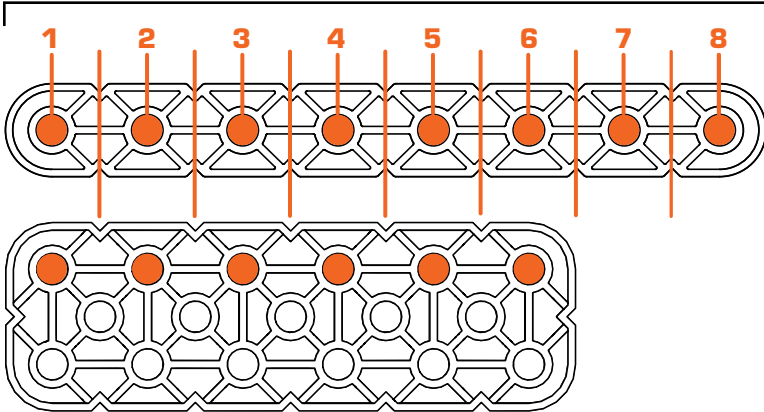

1:1

**CHECK PIECES AGAINST ACTUAL SIZE IN MANUAL
VERIFICAR PARTES CONTRA TAMAÑO REAL EN EL MANUAL
VERIFIEZ LES PIÈCES CONTRE LEURS TAILLES REELLES DANS LE MANUEL
CONTROLLARE LE DIMENSIONI DEI PEZZI NEL MANUALE RISPETTO ALLA
GRANDEZZA NATURALE
BAUTEILE MIT DER ORIGINALGRÖÙE IN DER ANLEITUNG VERGLEICHEN
SPRAWDŹ ELEMENTY WZGLĘDEM RZECZYWISTEGO ROZMIARU W INSTRUKCJI
CHECK STUKKEN TEGEN DE WERKELIJKE GROOTTE IN DE HANDMATAE**

35

2x6

x2

36

2x2

1:1

x4

3x3 30°